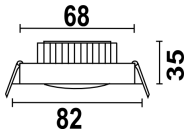

Driver

**SPECIFICATION**

Max Bright by C.E.E.

ผลิตภัณฑ์	โคมไฟฟ้าแสงสว่างฉุกเฉิน
รุ่น	CE 309-9-12V.
การติดตั้ง	สำหรับการติดตั้งเพดาน
ขนาด	ยาว 82 มม.x กว้าง 35 มม.
ตัวถัง	กล่องผลิตจากเหล็ก Electro-Galvanized หนา 1 มิลลิเมตร พร้อมพ่นสีแบบ Epoxy Powder Coated and Stove Enamel. สามารถปรับมุมการส่องสว่างของดวงโคม
น้ำหนัก	0.15 กิโลกรัม
แรงดันไฟฟ้าเข้าเครื่อง	DC 12 Volt from Central Unit Emergency Light
หลอดไฟ	9 W LED (Philips-Lumiled) (Super wide beam 90°)
มาตรฐานรับรองผลิตภัณฑ์	มอก.1955-2551 (ชี้แจงกักตัญญาณรบกวนบริษัทโคมไฟฟ้าฯ)